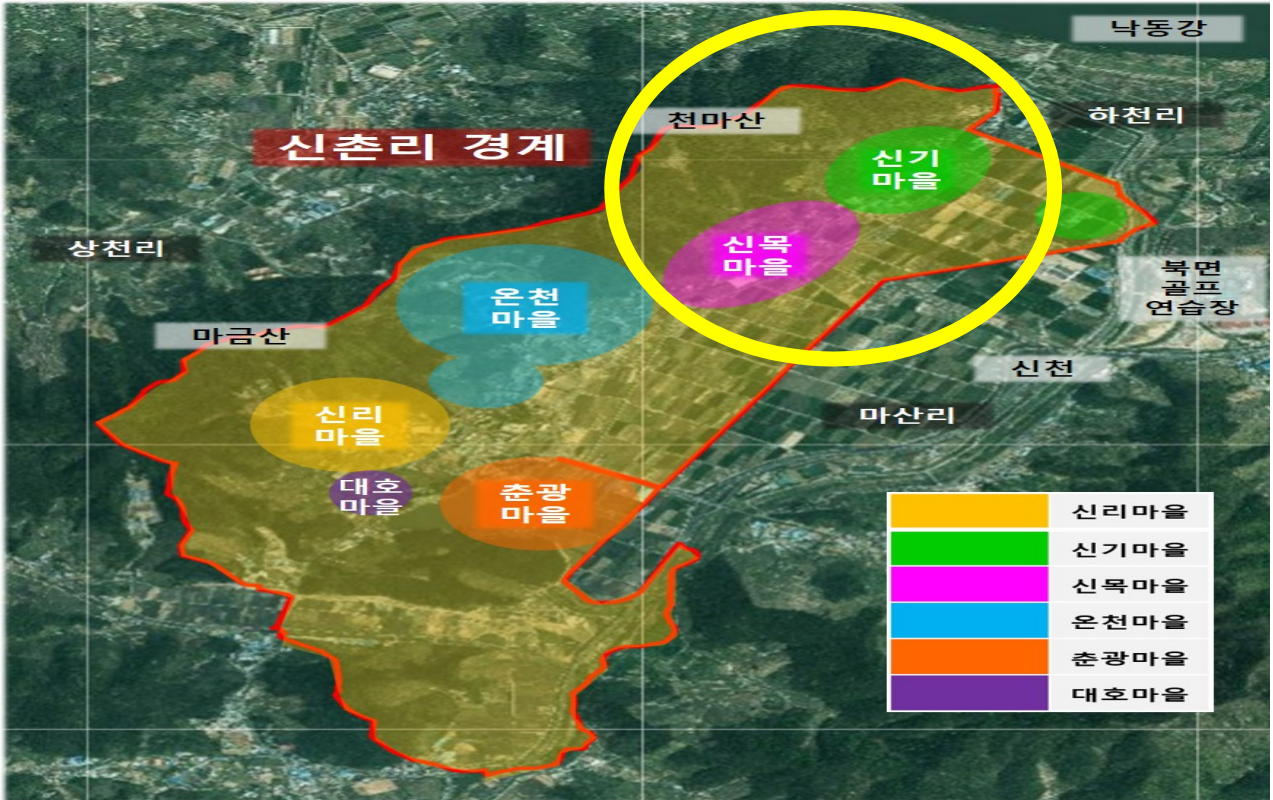

붙임 4

행정구역 조정도면

○ 조정 전